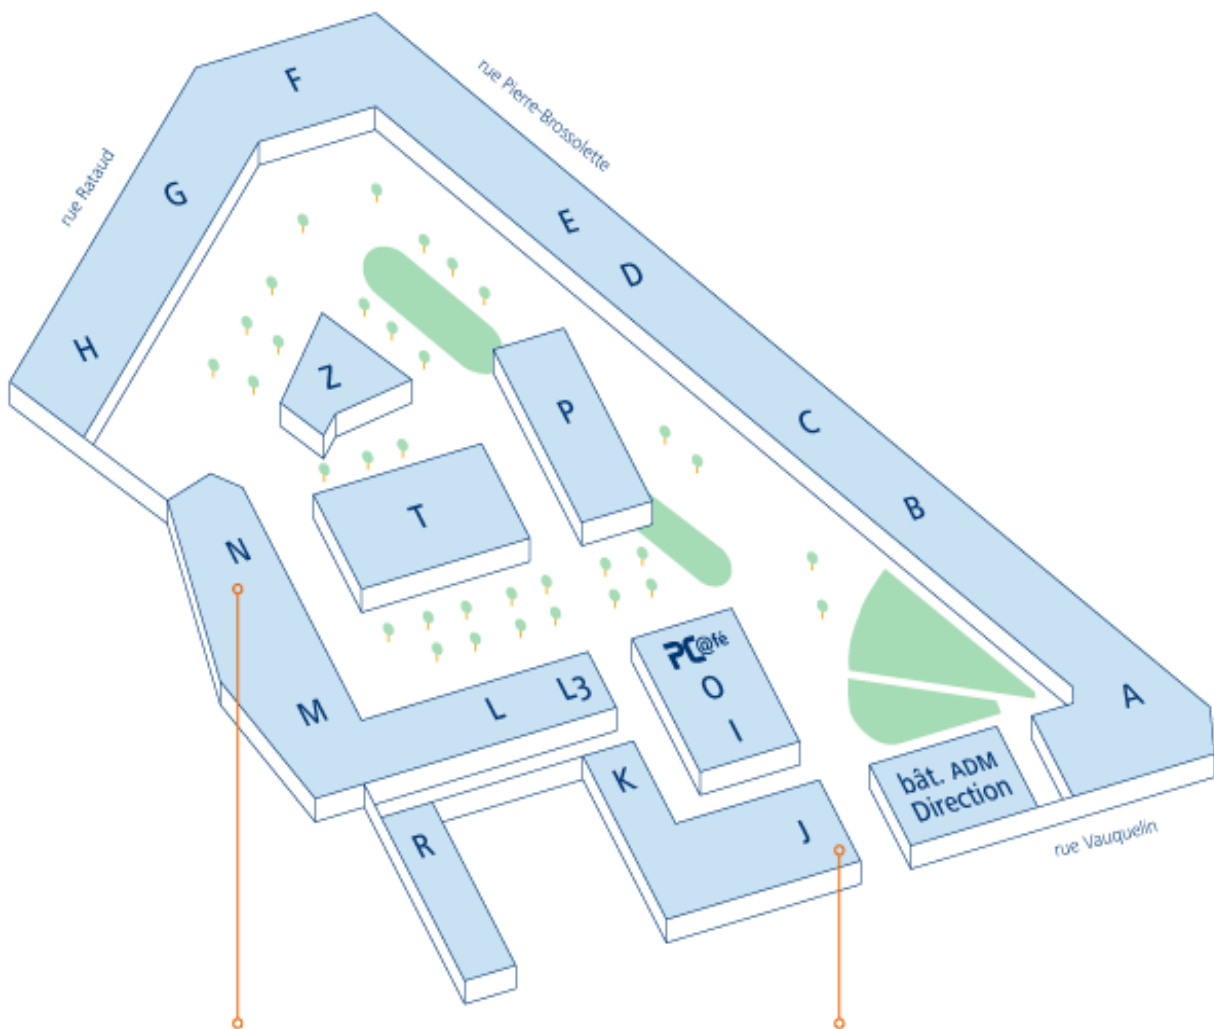

amphithéâtre Paul-Langevin bâtiment N, dernier étage

amphithéâtre Paul-Langevin
escalier N, dernier étage

entrée de l'ESPCI ParisTech
10, rue Vauquelin